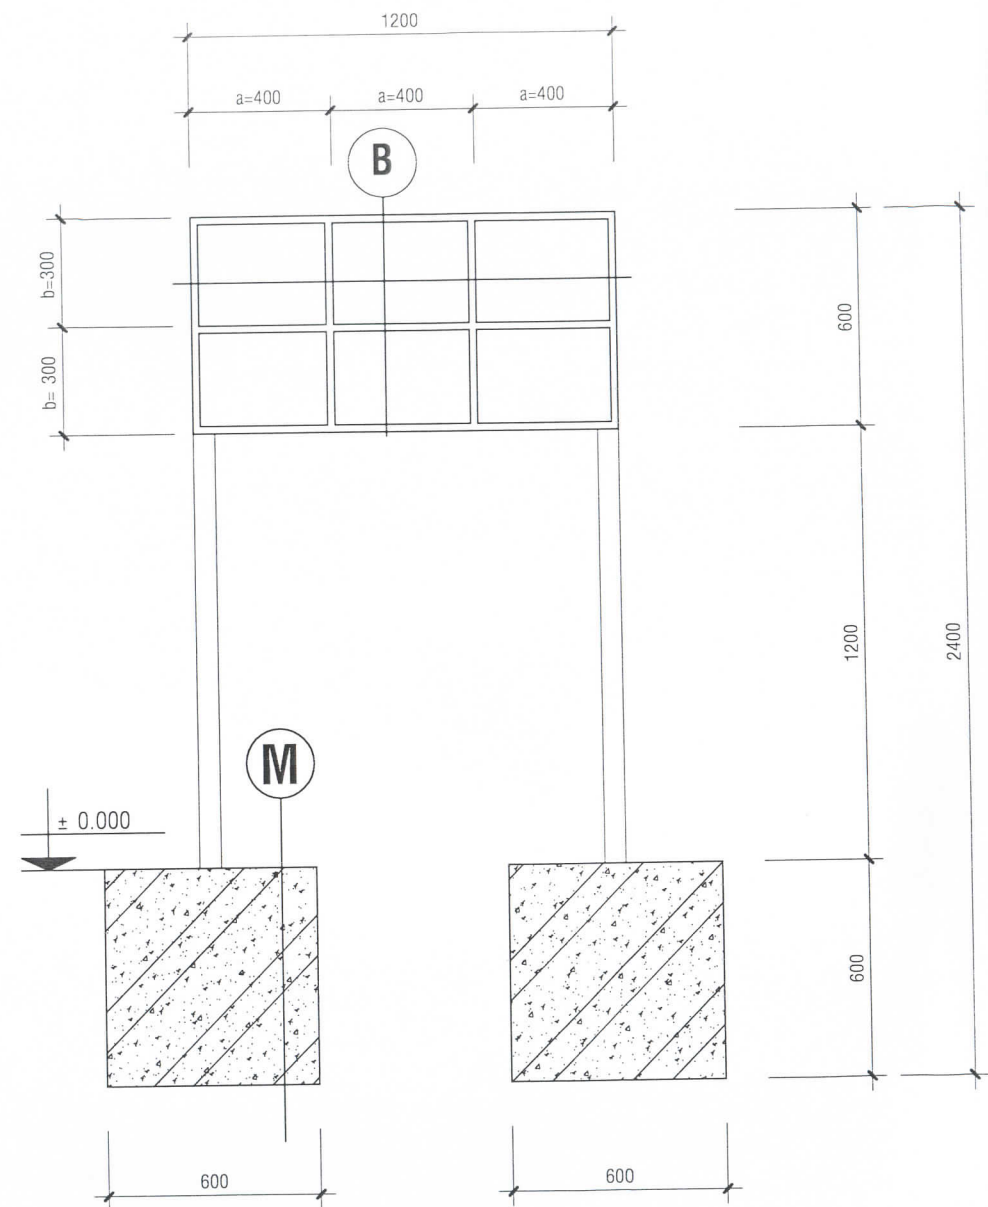

MẶT ĐỨNG CHÍNH

TL: 1/20

MẶT ĐỨNG SAU

TL: 1/20

B

- BẢNG TOLE PHẪNG + DÁN DECAL CHỮ THÔNG BÁO
- KHUNG ĐỖ THÉP HỘP 20 x 20 DÀY 1.8 LY, a=400, b=300, LIÊN KẾT HÀN TRỤ ĐỖ
- TRỤ ĐỖ THÉP TRÒN FI 90 DÀY 3.5 LY, DÀI 2400

M

- BÊ TÔNG ĐÁ 1x2 TIẾT DIỆN 600x600
- NỀN ĐẤT TỰ NHIÊN